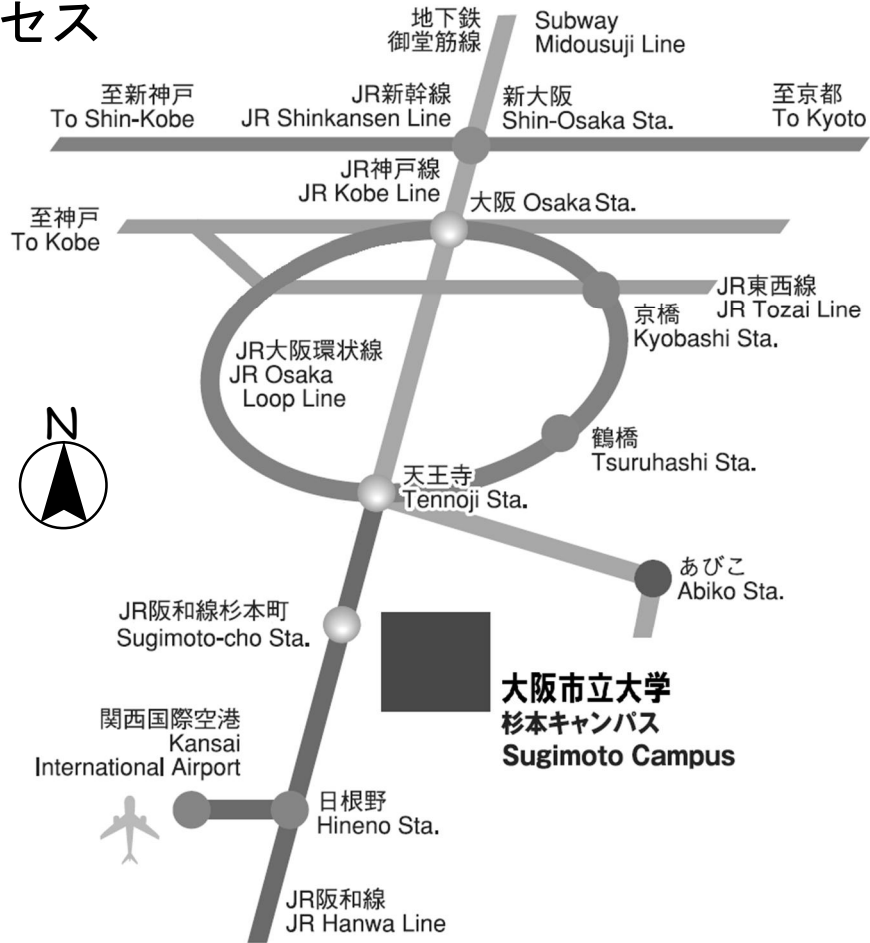

## 交通アクセス

### 杉本町駅から会場まで（徒歩約8分）

地下鉄あびこ駅から会場まで（徒歩約 20 分）